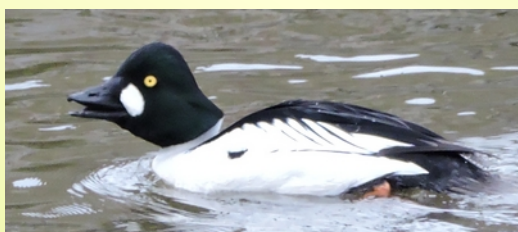

Oblastní muzeum v Děčíně, pobočka Rumburk

Vás zve na muzejní edukační program k expozici Poklad ukrytý v rákosí

PTAČÍ SVĚT VELKÉHO RYBNÍKA

**Kdo žije v okolí rybníka?
Jaké záhadné zvuky se ozývají z rákosí?**

**Hravou formou se žáci seznámí s obyvateli okolí rybníka
a některé se naučí poznávat i jen podle hlasu.**

Program je určen pro:

Místo programu:

Cena programu:

Vzdělávací oblasti:

Délka programu:

S sebou:

Objednání: