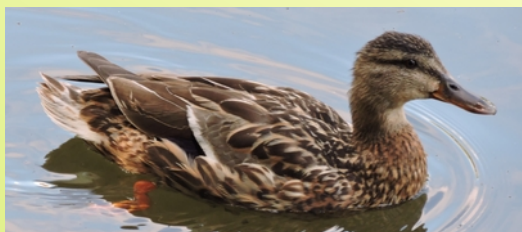

Oblastní muzeum v Děčíně, pobočka Rumburk

Vás zve na muzejní edukační program k expozici Poklad ukrytý v rákosí

PTAČÍ SVĚT VELKÉHO RYBNÍKA

**Kdo žije v okolí rybníka?
Jaké záhadné zvuky se ozývají z rákosí?**

**Hravou formou se žáci seznámí s obyvateli okolí rybníka
a některé se naučí poznávat i jen podle hlasu.**

Program je určen pro:

Místo programu:

Cena programu:

Vzdělávací oblasti:

Délka programu:

S sebou:

Objednání: